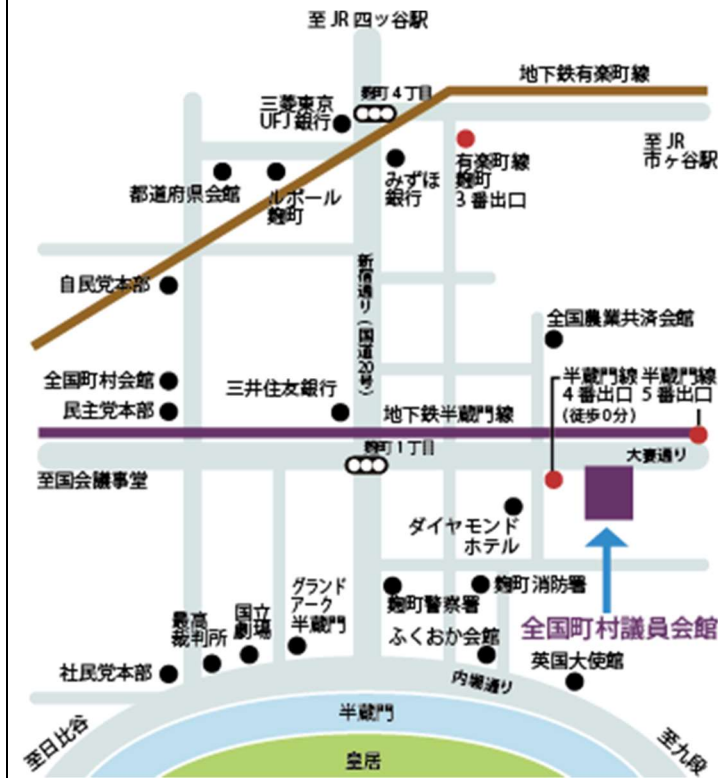

以 上

*このセミナーは Global Wind Day（6月15日を「風車の日」として祝う世界的行事）の日本イベントの一つです。

第6回風力発電関連産業セミナー

日 時 2018年6月8日(金) 開場 12:30 講演会 13:00~16:45

講演会プログラム (仮)

-
- 【開会挨拶】 一般社団法人日本産業機械工業会 専務理事 田中 信介 13:00~13:05
【来賓挨拶】 経済産業省 製造産業局 産業機械課長 片岡 隆一 氏 13:05~13:15
- 【1. 基調講演】
- 再生可能エネルギーをめぐる最近の動向 13:15~13:55
~風力発電導入拡大に向けて~
経済産業省 資源エネルギー庁 省エネルギー・新エネルギー部
新エネルギー課 課長補佐 関 大輔 氏
- 【2. 一般講演／調査報告】
- (1) 風力発電関連機器産業の動向 13:55~14:25
国立大学法人三重大学大学院 工学研究科 教授 前田 太佳夫 氏
- (2) 欧州洋上風力発電の現況とそこから日本が学べること 14:25~14:55
MHI Vestas Offshore Wind A/S Chief Strategy Officer 山田 正人 氏
…………… 休 憩 (15分間) ……………
- (3) 国内における洋上風車のメンテナンス 15:10~15:40
株式会社特殊高所技術 執行役員 齋藤 薫 氏
- (4) 未来をひらく風力発電技術 ~見えてきた「ものづくり立国」~ 15:40~16:10
一般社団法人日本風力エネルギー学会 理事・編集委員 松信 隆 氏
- (5) 日本における再生エネルギー導入策の到達点と課題 16:10~16:40
国立大学法人名古屋大学大学院 環境学研究科 教授 高村 ゆかり 氏
- 【閉会挨拶】 一般社団法人日本電機工業会 新エネルギー部 部長 川浦 正人 16:40~16:45
-

注：都合により講演者、内容、順序を変更させて頂くことがあります。

《会場のご案内》

全国町村議員会館
〒102-0082
千代田区一番町 25 番地
TEL:03-3264-8185

■地下鉄

- ・東京メトロ半蔵門線「半蔵門駅」
4 番出口徒歩 0 分
3・5 番出口徒歩 2 分
- ・東京メトロ有楽町線「麹町駅」
3 番出口徒歩 6 分

■タクシー

- ・東京駅より約 20 分